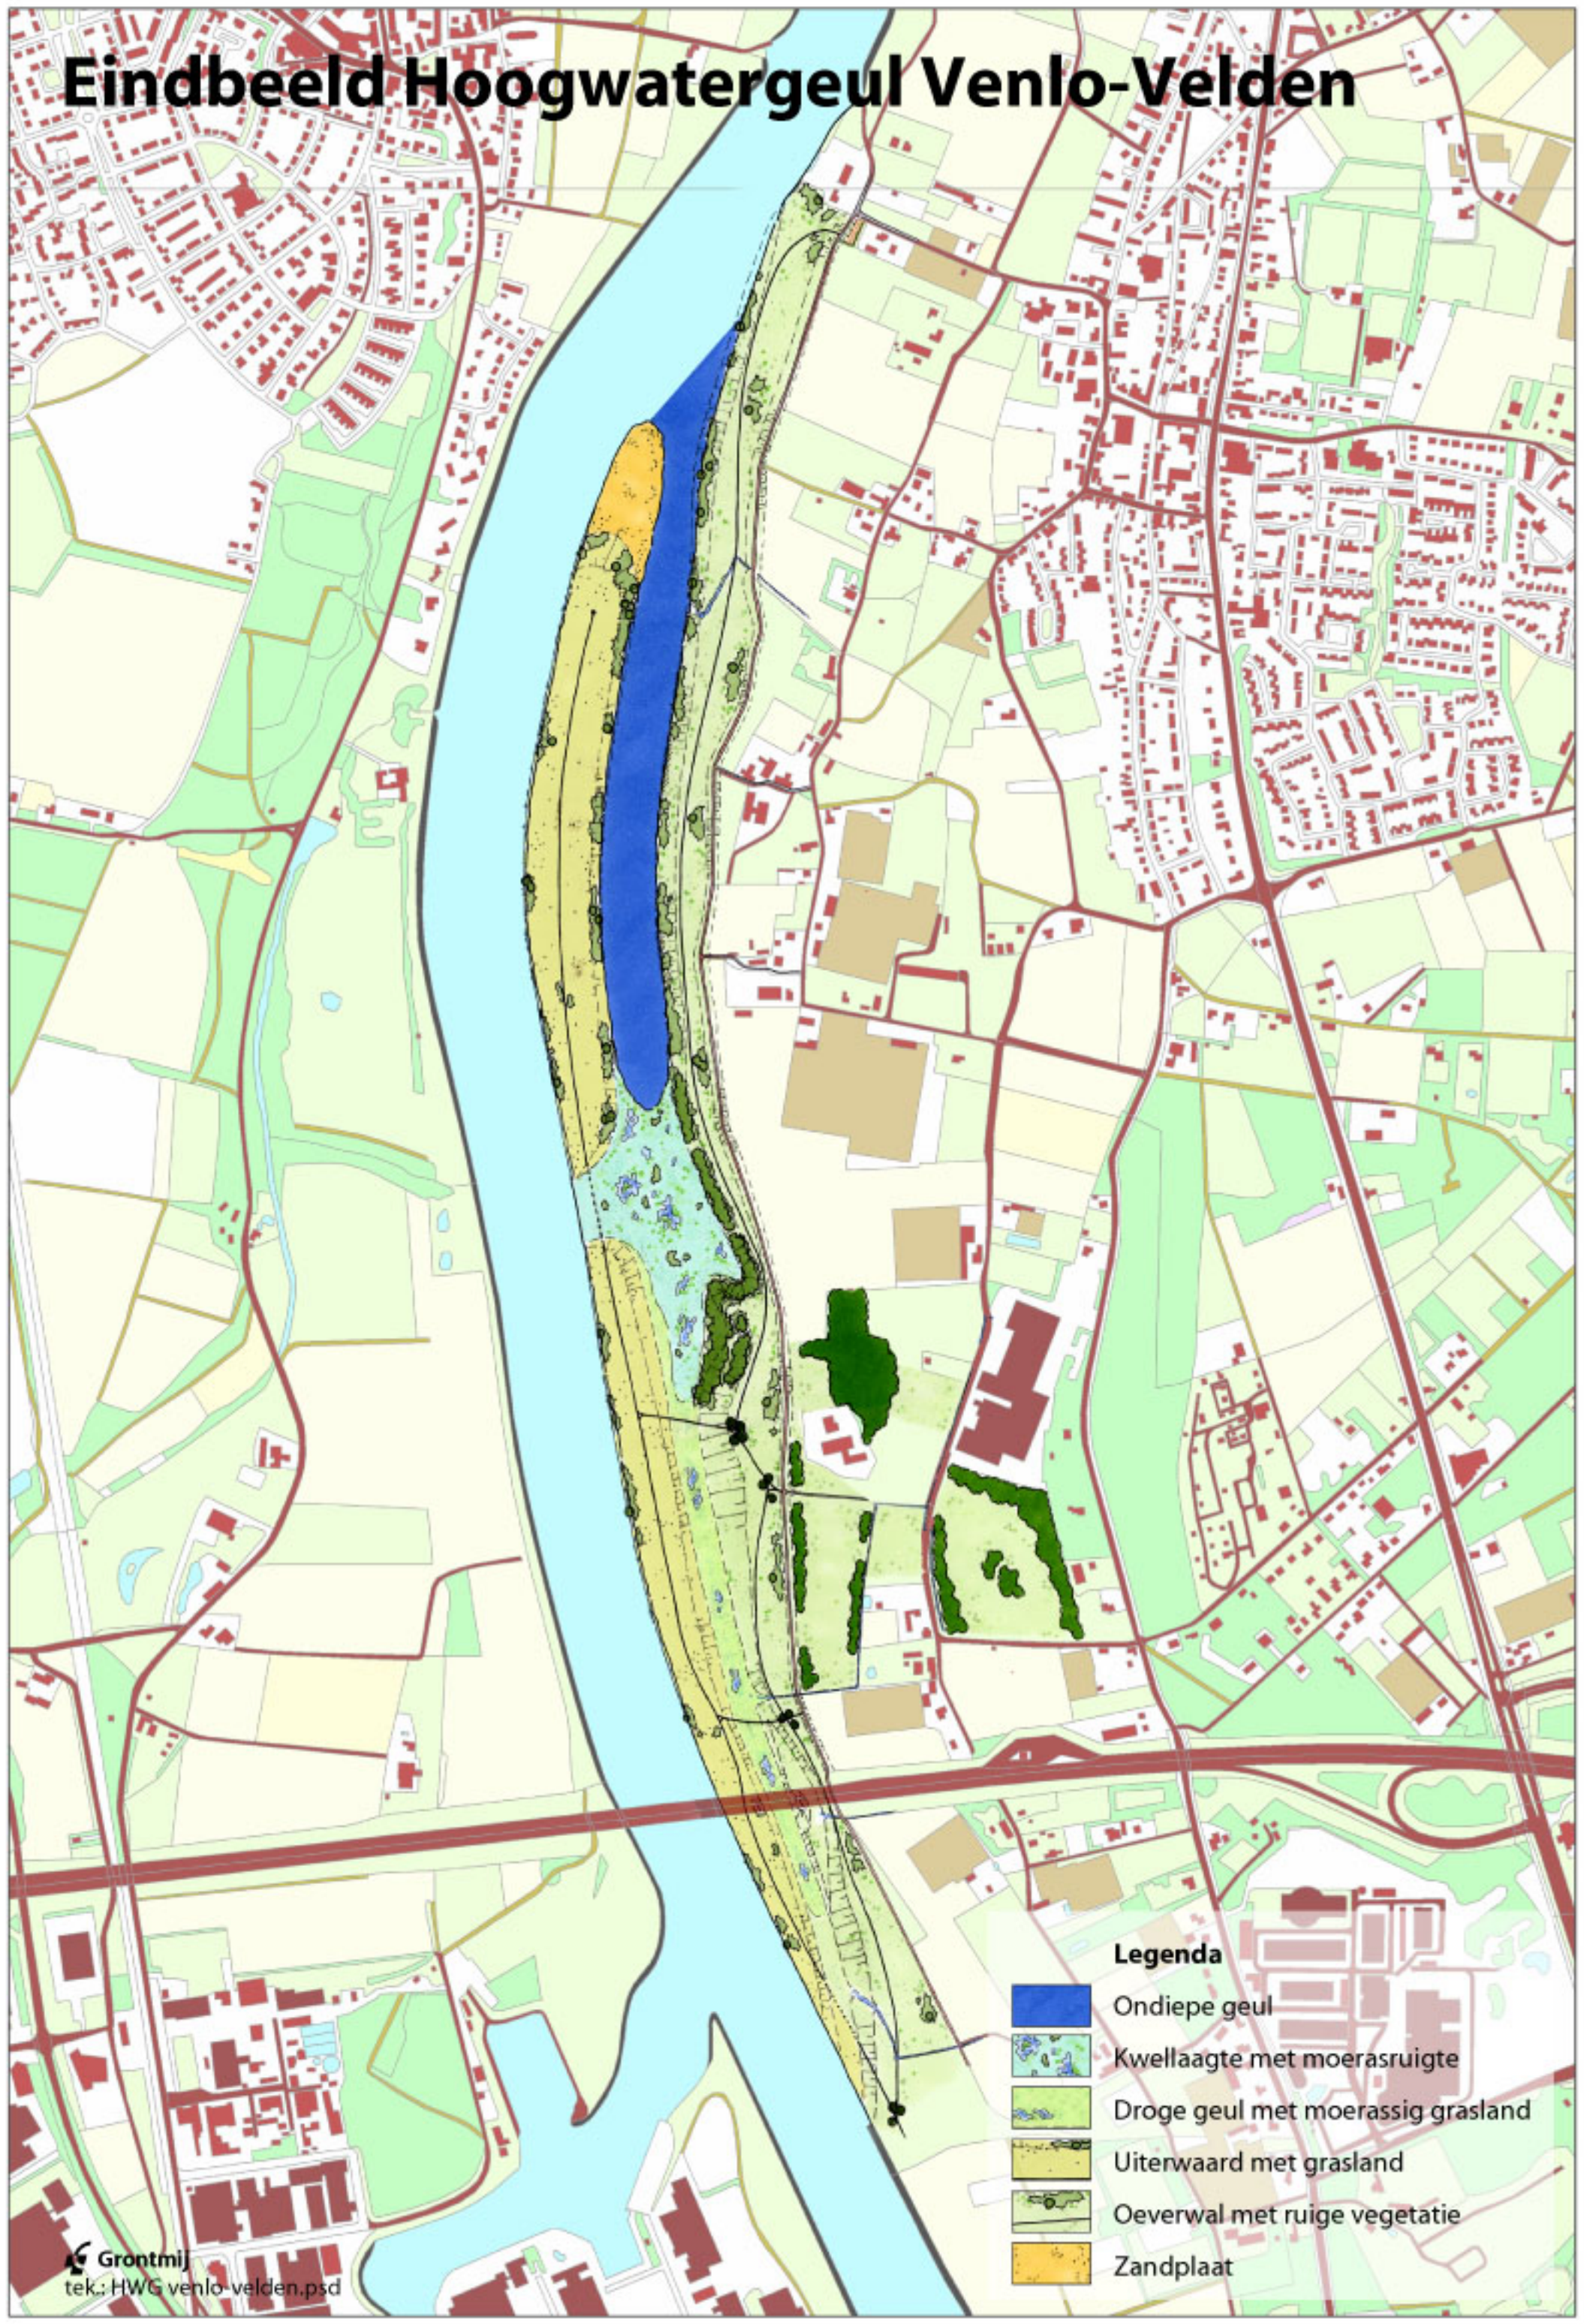

Eindbeeld Hoogwatergeul Venlo-Velden

Legenda

-  Ondiepe geul
-  Kwellaagte met moerasruigte
-  Droge geul met moerassig grasland
-  Uiterwaard met grasland
-  Oeverwal met ruige vegetatie
-  Zandplaat